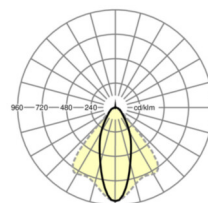

CARACTÉRISTIQUES

Numéro de commande	18620204100
Numéro EAN	4020863325917
Tarif des douanes	94051190
Marque de certification	IP 64, Classe d'isolation I, ENEC10 VDE, F, D, HACCP DIN10500/Food/IFS-pertinence liée à l'application/BRC, Intérieur, CE
Degré de résistance aux chocs IK	IK03 (-20°C bis 40°C)
Température ambiante	ta -20°C à 40°C
Durée de la garantie	5 Années
Programmes d'aide de l'État	BEG - subvention fédérale pour les bâtiments performants (valable uniquement pour l'Allemagne)

ÉLECTROTECHNIQUE

Ballast	Pilote électronique (1 pièce)
Puissance du système	37W
Tension secteur	230V/50Hz
Classe de efficacité énergétique/Source de lumière	D

ÉCLAIRAGISME

Équipement	LED, Rendu des couleurs/Température de couleur CRI ≥ 80 / 4000K
Tolérance de localisation chromatique (MacAdam)	3SDCM
Groupe de risque photobiologique (Luminaire)	RG1
Flux lumineux nominal	6106lm
Longévité des sources LED	50000h L80/B10 (Tq 40°C)
Efficacité lumineuse du luminaire	163lm/W
Angle de rayonnement	40° (C0) / 85° (C90)
UGR trans./long.	18.7 / 20.5

MÉCANIQUE

Couleur du boîtier	blanc signalisation RAL 9016
Cotes (Long.xLarg.xH/DxH)	1531mm x 55mm x 37mm
Poids (net)	1.9kg
Type de montage	Montage sur système de rail support

Dimensions

L	1531 mm	Longueur
B	55 mm	Largeur
H	37 mm	Hauteur

LIEN PROFOND

<https://www.regiolux.de/fr/article/18620204100>

Référence	LED 6000lm 840
ηLB	100 %
Φ ↓/↑	99 % / 1 %
UGR trans./long.	18.7 / 20.5